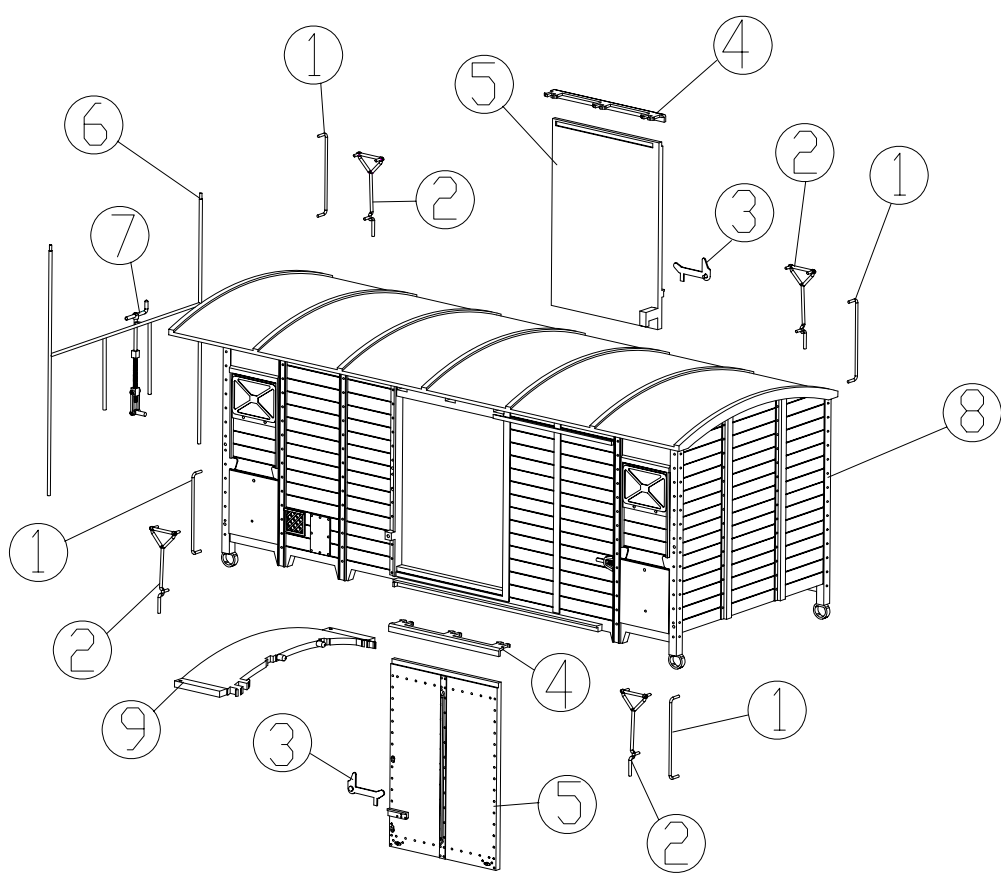

FOR CURRENT PRICE AND AVAILABILITY
GO TO WWW.MTHTRAINS.COM,
SELECT SERVICE THEN PARTS.

MTH Electric Trains®

ME004 Box Car

Body parts

<u>Name and Number</u>	<u>MTH Parts</u>	<u>WTS Parts</u>
1.) Body side handrail(A)	FC-4604001001	ME004-M4
2.) Body side handrail(B)	FC-4604002001	ME004-M5
3.) Door dacth	BB-4604003001	ME004-10
4.) End substructure(A)	FC-4604004001	ME004-04
5.) Side door	FC-4604005001	ME004-05
6.) End handrail(A)	FC-4604006001	ME004-18
7.) Body, SBB CFF	FC-4604007001	ME004-01
Body, SBB CFF-6-Car	FC-4604007002	
Body, Sihital Zurich -Uetliberg Bahn-6-Car	FC-4604007003	
8.) End substructure(B)	FC-4604008001	ME004-03

ME004 Box Car

Chassis parts

<u>Name and Number</u>	<u>MTH Parts</u>	<u>WTS Parts</u>
1.) Mindle side step	FC-4604009001	ME004-25
2.) End detail(A)	FC-4604010001	ME004-27
3.) Bumper	IG-4604011001	ME004-24
4.) Chassis	DH-4604012001	ME004-T2
5.) Screw(D2. 0X10. 0MM, Black)		SD20100
6.) Datch(B)	DF-4604013001	ME004-11
7.) Datch(A)	DF-4604014001	ME004-12
8.) Hungle	DF-4604015001	ME004-13
9.) Lever	FI-4604016001	ME004-14
10.) Datch(C)	DF-4604017001	ME004-09
11.) Prees lever(C)	FI-4604018001	ME004-28
12.) Under pipe	FI-4604019001	ME004-M7
13.) Prees lever(A)	FI-4604020001	ME004-20
14.) End detail(B)	FC-4604021001	ME004-28
15.) Prees lever(B)	FI-4604022001	ME004-26
16.) 17.) bracket, coupler	DD-4604023001	ME004-32
17.) 18.) spring, coupler centering	IE-4604024001	ME004-30
18.) 19.) Coupler	DD-4604025001	ME004-31
19.) End detail(C)	FC-4604026001	ME004-33
20.) Brake lever	DA-4604027001	ME004-19
21.) Wheel brake post	DA-4604028001	ME004-29
22.) Truck side frame(B)	DB-4604029001	ME004-21
23.) Wheel set 1 (Scale) Wheel set 1 (HiRail, large flange)	DA-4604030001	