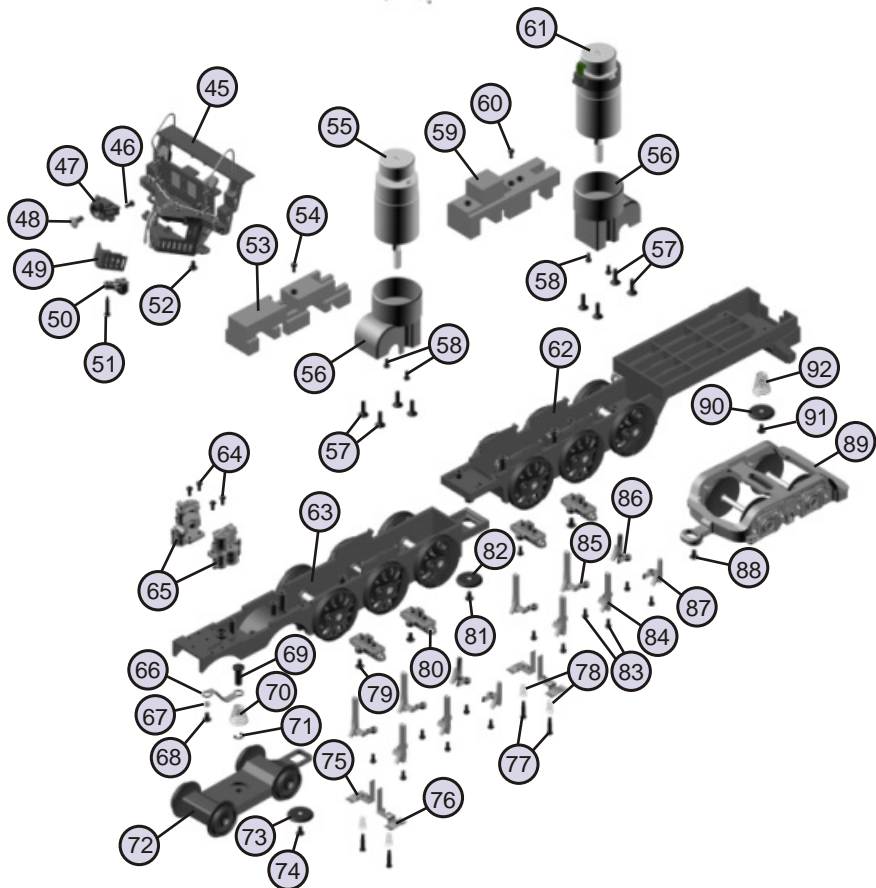

## Boiler Parts

Name Part # \$ Price Per

Unit

- 1.) Cab Detail
- 2.) Screw, Cab Detail
- 3.) Screw, Cab Detail
- 4.) Cab
- 5.) Screw, Cab
- 6.) Engineer
- 7.) Engineer Mount
- 8.) Boiler Shell
- 9.) Bell
- 10.) Screw, Bell
- 11.) Detail
- 12.) Detail
- 13.) Screw, Detail
- 14.) Detail
- 15.) Detail
- 16.) Screw
- 17.) Boiler Shell Front Bezel
- 18.) Screw, Boiler Shell Front Bezel
- 19.) Boiler Shell Front
- 20.) Screw, Smoke Unit
- 21.) Smoke Unit
- 22.) Screw, Detail
- 23.) Detail
- 24.) Tank Detail
- 25.) Screw, Detail
- 26.) Tank Detail
- 27.) Screw
- 28.) Detail
- 29.) Circuit Board
- 30.) Screw

## T e n d e r   P a r t s

Name \_\_\_\_\_ Part # \$ Price Per

Unit

- 1.) Grommet
- 2.) Bulb
- 3.) Light Housing
- 4.) Detail
- 5.) Detail
- 6.) Screw
- 7.) Detail
- 8.) Body
- 9.) Speaker Housing Lid
- 10.) Speaker Housing
- 11.) Screw, Speaker
- 12.) Speaker
- 13.) Chassis
- 14.) Spacer
- 15.) Pin
- 16.) Screw, Chassis
- 17.) Coupler
- 18.) Screw, Coupler
- 19.) Spring
- 20.) Washer
- 21.) Screw
- 22.) Truck
- 23.) Washer
- 24.) Screw
- 25.) Truckside, right
- 26.) Truck
- 27.) Truckside, Left
- 28.) Screw, Truckside