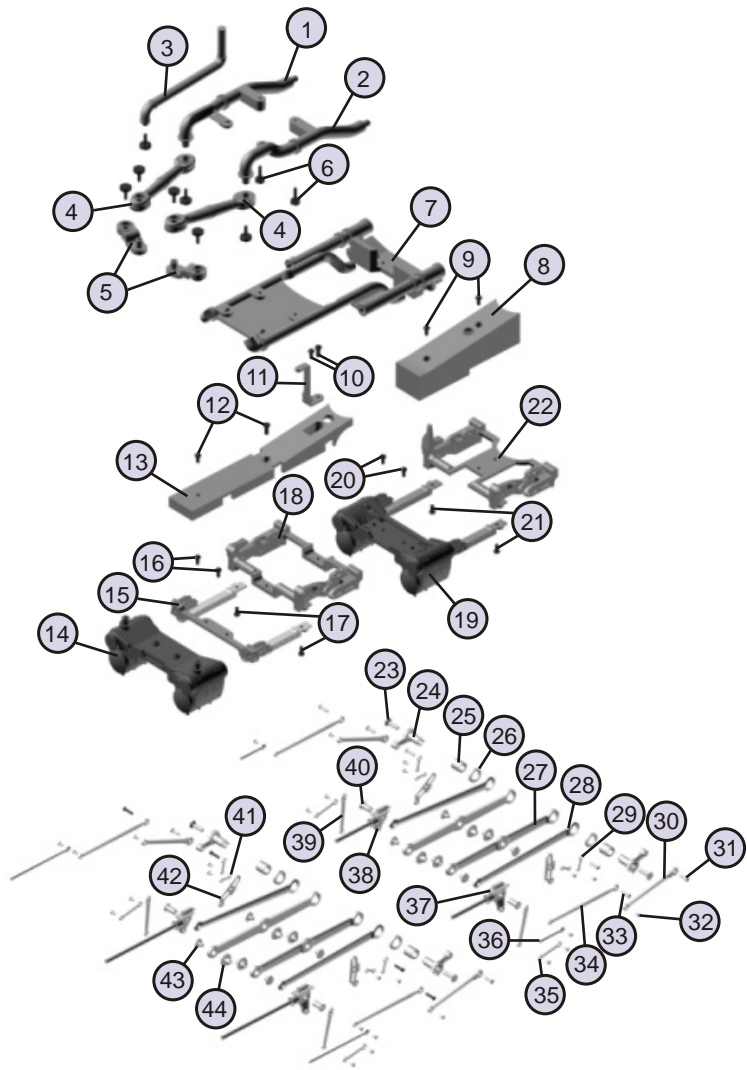

## Boiler Parts

Name Part # \$ Price Per

Unit

- 1.) Cab Detail
- 2.) Screw, Cab Detail
- 3.) Screw, Cab Detail
- 4.) Cab
- 5.) Screw, Cab
- 6.) Engineer
- 7.) Engineer Mount
- 8.) Boiler Shell
- 9.) Bell
- 10.) Screw, Bell
- 11.) Detail
- 12.) Detail
- 13.) Screw, Detail
- 14.) Detail
- 15.) Detail
- 16.) Screw
- 17.) Boiler Shell Front Bezel
- 18.) Screw, Boiler Shell Front Bezel
- 19.) Boiler Shell Front
- 20.) Screw, Smoke Unit
- 21.) Smoke Unit
- 22.) Screw, Detail
- 23.) Detail
- 24.) Tank Detail
- 25.) Screw, Detail
- 26.) Tank Detail
- 27.) Screw
- 28.) Detail
- 29.) Circuit Board
- 30.) Screw

## T e n d e r   P a r t s

Name \_\_\_\_\_ Part # \$ Price Per

Unit

- 1.) Grommet
- 2.) Bulb
- 3.) Light Housing
- 4.) Detail
- 5.) Detail
- 6.) Screw
- 7.) Detail
- 8.) Body
- 9.) Speaker Housing Lid
- 10.) Speaker Housing
- 11.) Screw, Speaker
- 12.) Speaker
- 13.) Chassis
- 14.) Spacer
- 15.) Pin
- 16.) Screw, Chassis
- 17.) Coupler
- 18.) Screw, Coupler
- 19.) Spring
- 20.) Washer
- 21.) Screw
- 22.) Truck
- 23.) Washer
- 24.) Screw
- 25.) Truckside, right
- 26.) Truck
- 27.) Truckside, Left
- 28.) Screw, Truckside