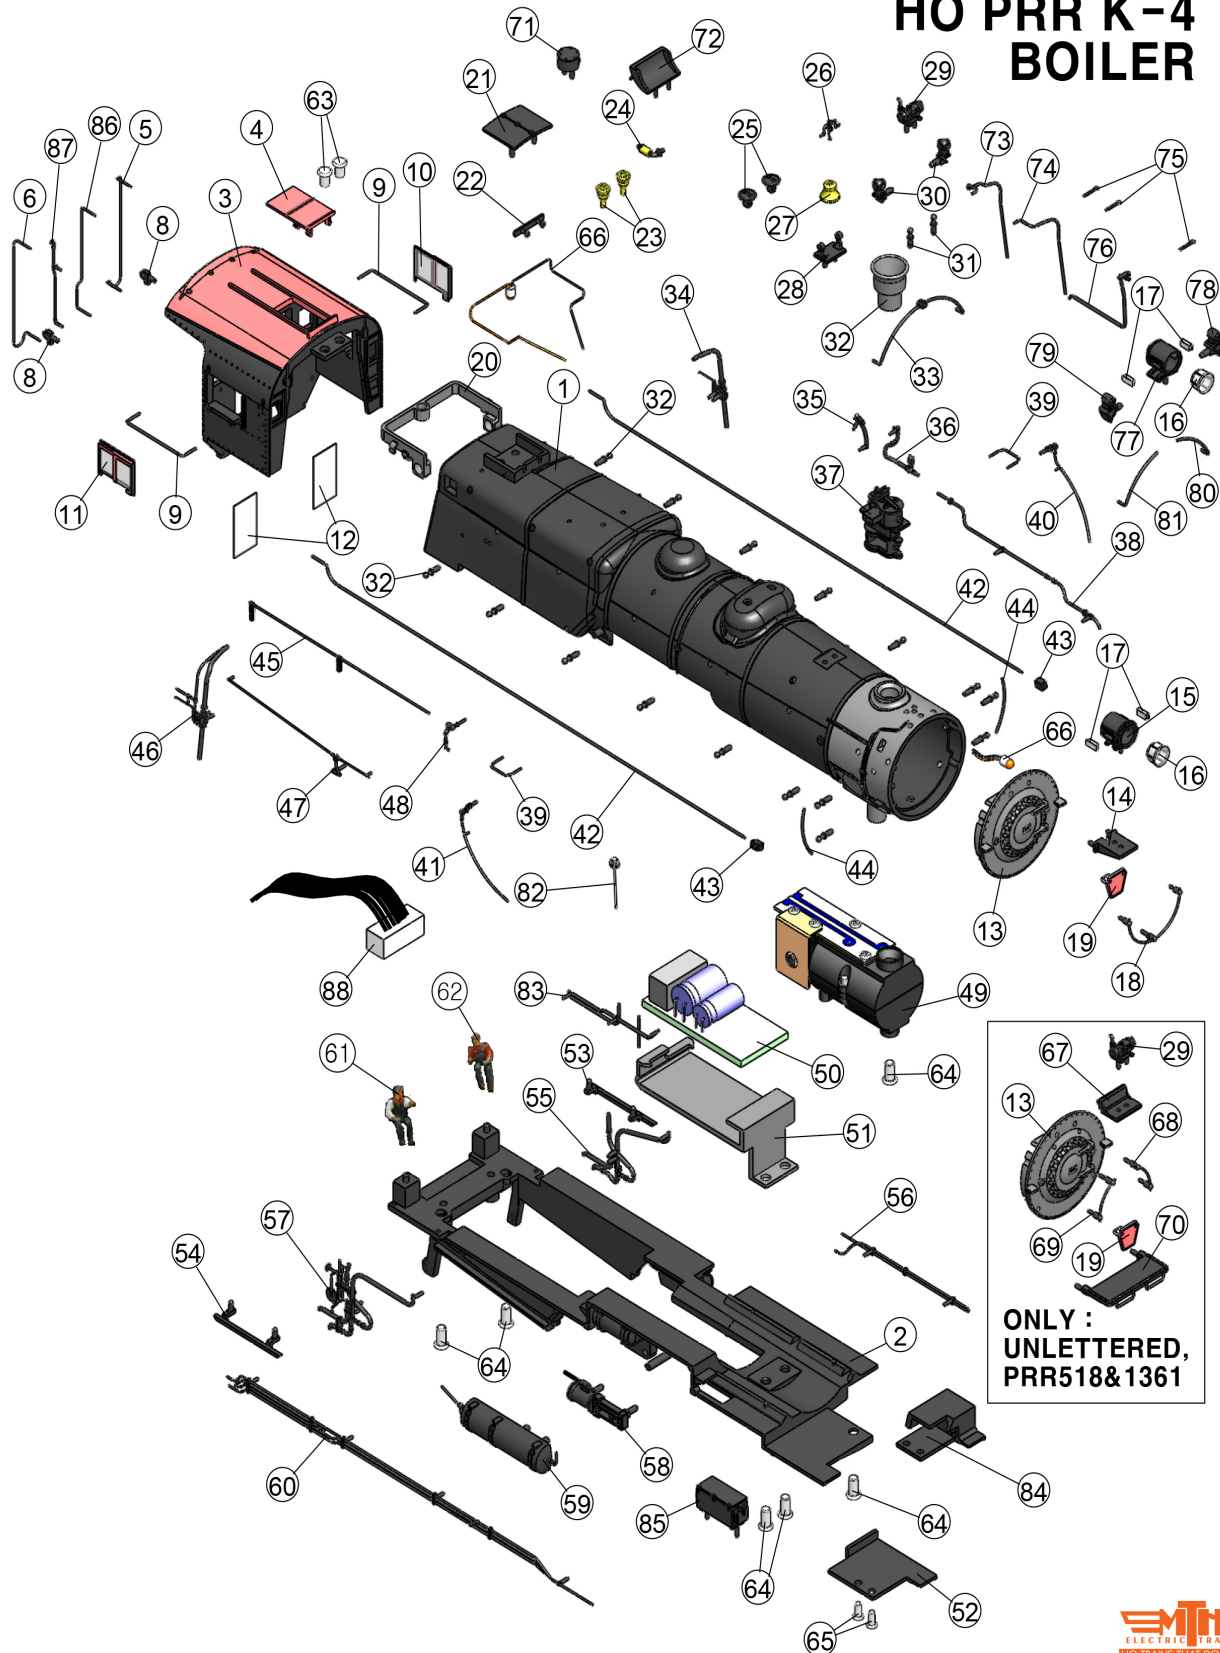

EXPLODED VIEW: HO PRR K-4 BOILER

HO PRR K-4 BOILER